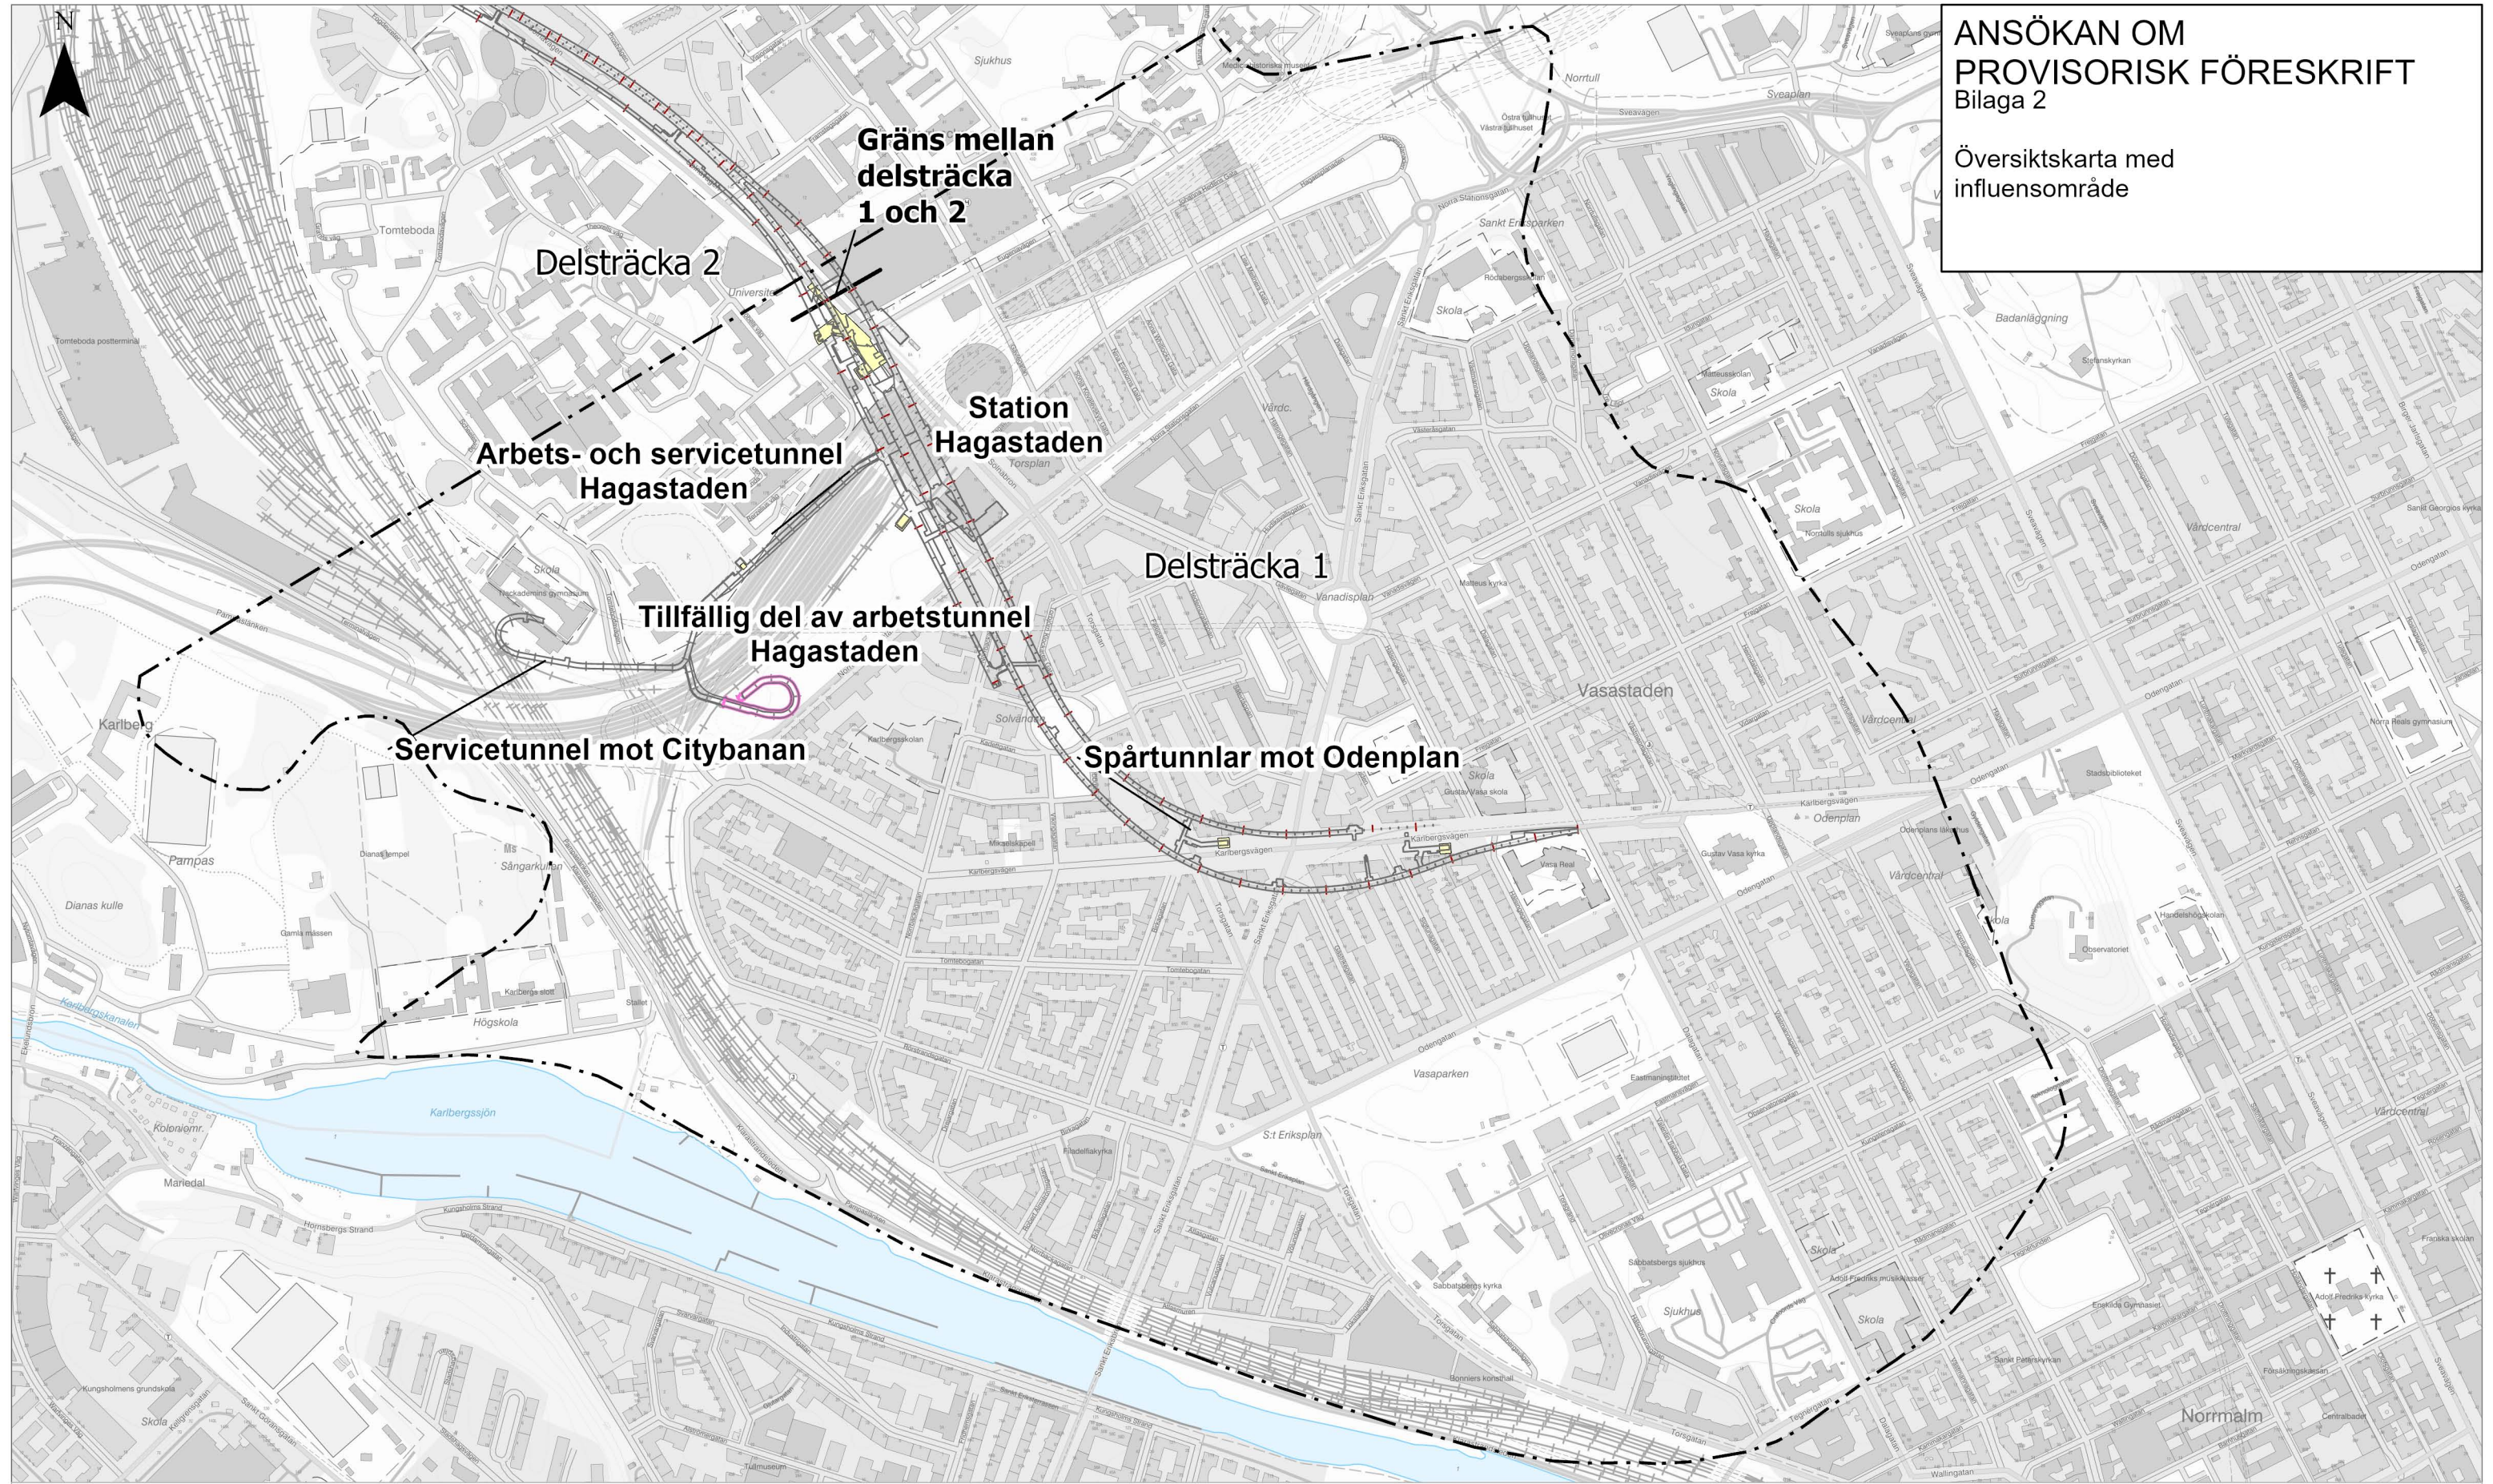

Tunnelbana från Odenplan till Arenastaden – ansökan om ändring av provisorisk föreskrift

Bilaga 2

Översigtskarta med influensområde för
delsträcka 1

ANSÖKAN OM PROVISORISK FÖRESKRIFT Bilaga 2

Översiktskarta med
influensområde

TECKENFÖRKLARING

- !influensområde delsträcka 1
- Anläggning
- Arbets- och servicetunnel, tillfällig del